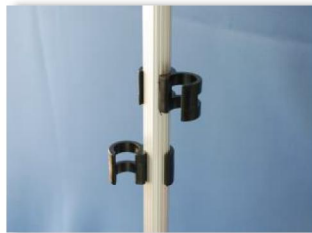

簡単に設置できます。

- ●ワンタッチ操作で簡単に設置できて、設営時間も短縮します。
- ●スクリーン間の隙間は、ファスナーを閉めることで解消します。

スクリーンつまみです。
ここをつまむとロックが解除され、スクリーンを伸縮させることができます。

サイズ（3枚/セット仕様）

使用時：
高さ1,844mm×幅1,800mm×脚部290mm
収納時（伸縮）：
高さ1,200mm×幅600mm×厚さ60mm

重量：5.4kg

希望小売価格(送料込、税別途)
3枚セット99,800円／4枚セット133,000円

- ●カーテンは選べる3色展開

【 **グリーン** ・ **ピンク** ・ **ブルー** 】

※印刷の都合上、実際の色とは若干異なる場合があります。

■製造元

不二ライトメタル

H P : <http://fuji-lm.co.jp/>

お問合せ先

協同建工株式会社

大和市中心3-5-5

電話：046-262-4561

<http://kyoudou-kenkou.com>