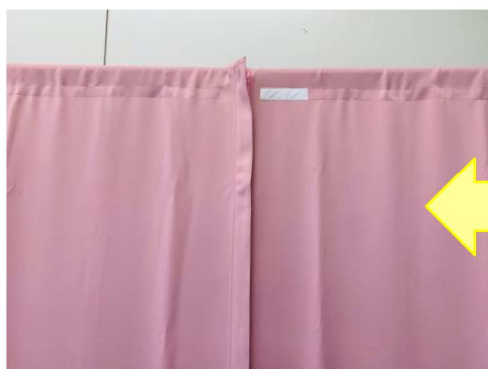

# クロススクリーン

ぷらす

1 コンパクトかつ軽量のため、普通車・小型車にも積載できます。

伸縮機能を持たせることでコンパクト化を実現しました。

カーテンはマジックテープで取付しており取り外して洗濯できます。

遮光1級カーテンを使用しているため、外側から透けて見えません。

アルミフレーム採用により、女性でも持ち運びやすい軽さです。(3枚1セット約5.4kg)

マジックテープ

## 簡単に設置できます。

- ワンタッチ操作で簡単に設置できて、設営時間も短縮します。
- スクリーン間の隙間は、ファスナーを閉めることで解消します。

スクリーンつまみです。  
ここをつまむとロックが解除され、スクリーンを伸縮させることができます。

つまみます。

スクリーン上部を伸ばします。

ファスナーを閉めて、ご利用ください。